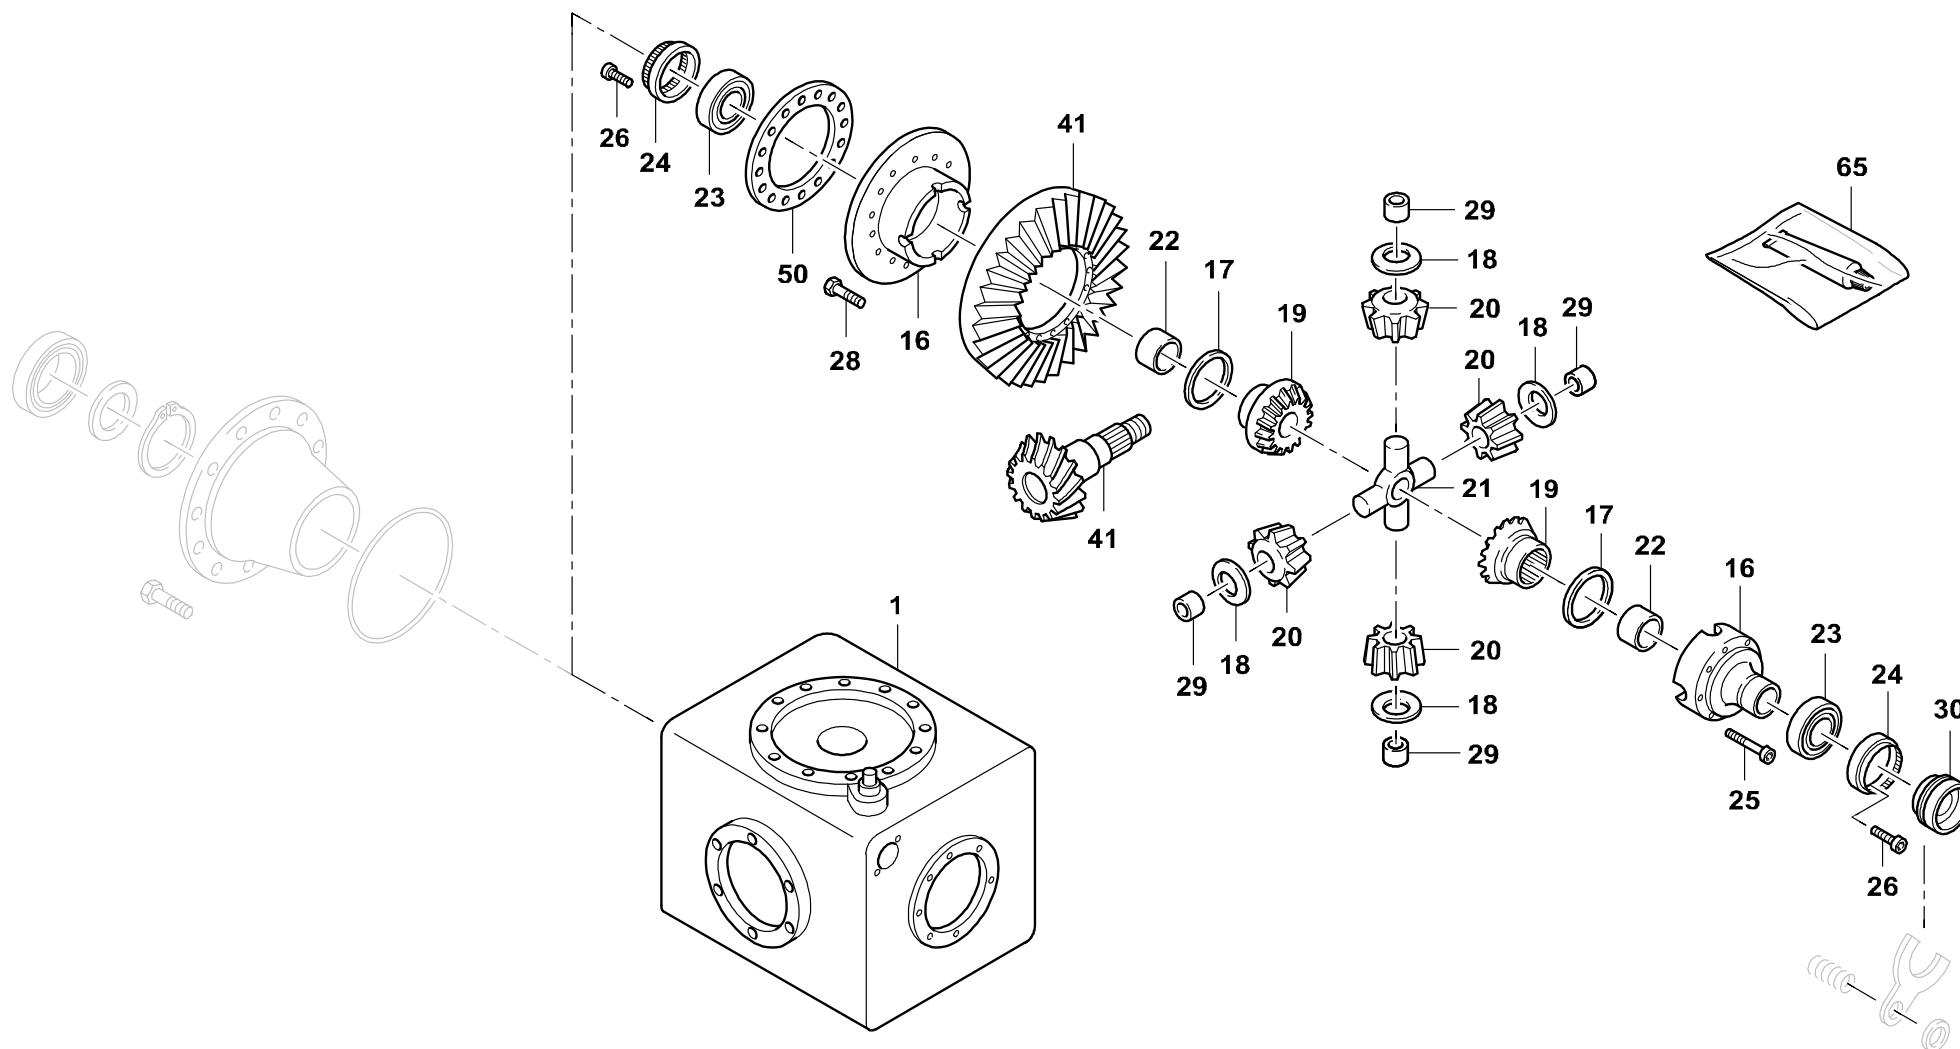

**GROVE**

ACHSANTRIEB  
AXLE DRIVE

BILDТАФЕЛ  
PICTORIAL DISPLAY

09.10

**3078843-ETL D**

1/3

**GMK 3050**  
**BE 503**  
**G 061**

**GROVE**ACHSANTRIEB  
AXLE DRIVEBILDTADEL  
PICTORIAL DISPLAYGMK 3050  
BE 503  
G 061

09.10

3078843-ETL D

2/3

3078843-C-BL02-0509-0000

**GROVE**ACHSANTRIEB  
AXLE DRIVEBILDTADEL  
PICTORIAL DISPLAY

09.10

**3078843-ETL D**

3/3