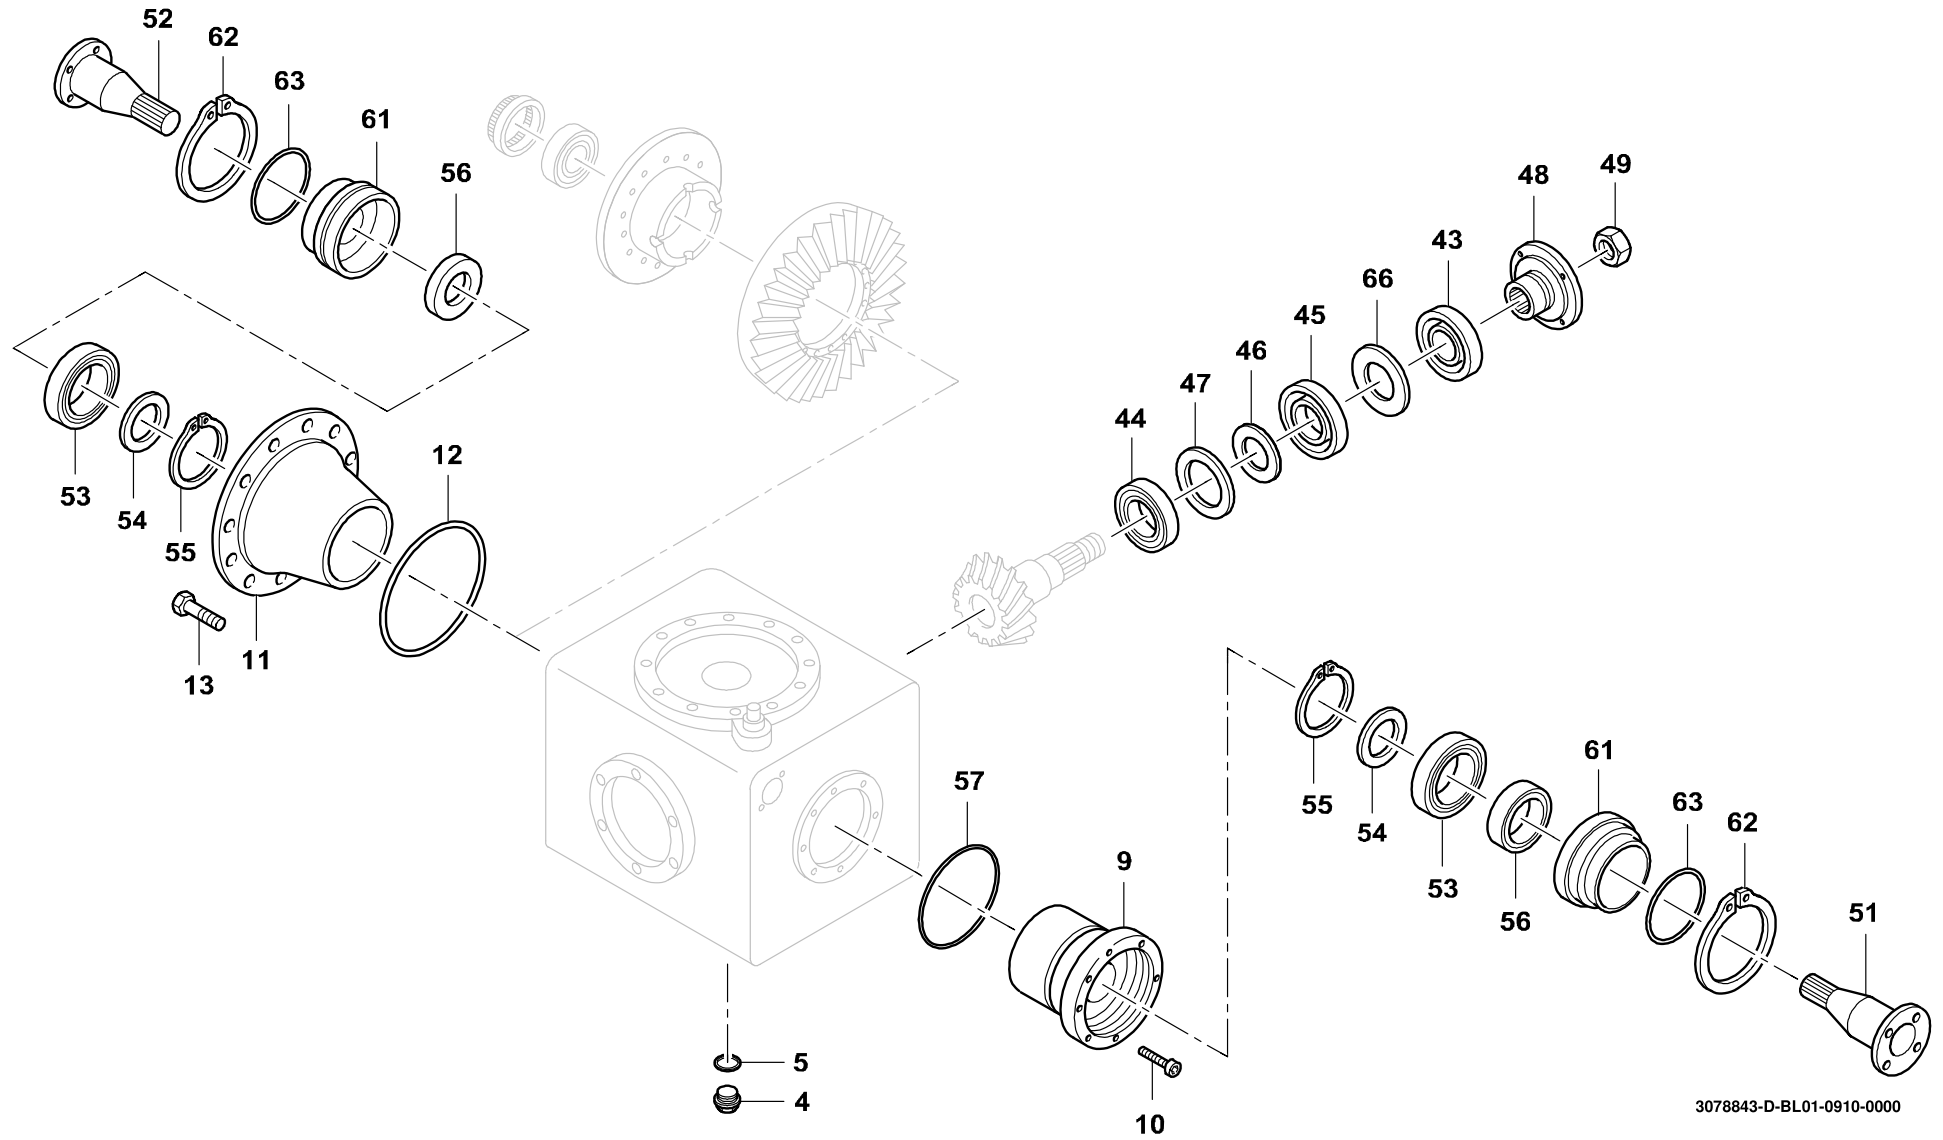

**GROVE**

ACHSANTRIEB  
AXLE DRIVE

BILDТАФЕЛ  
PICTORIAL DISPLAY

09.10

**3078843-ETL D**

1/3

**GMK 3050**  
**BE 503**  
**G 061**

**GROVE**ACHSANTRIEB  
AXLE DRIVEBILDTADEL  
PICTORIAL DISPLAYGMK 3050  
BE 503  
G 061

09.10

3078843-ETL D

2/3

3078843-C-BL02-0509-0000

**GROVE**ACHSANTRIEB  
AXLE DRIVEBILDTADEL  
PICTORIAL DISPLAY

09.10

**3078843-ETL D**

3/3